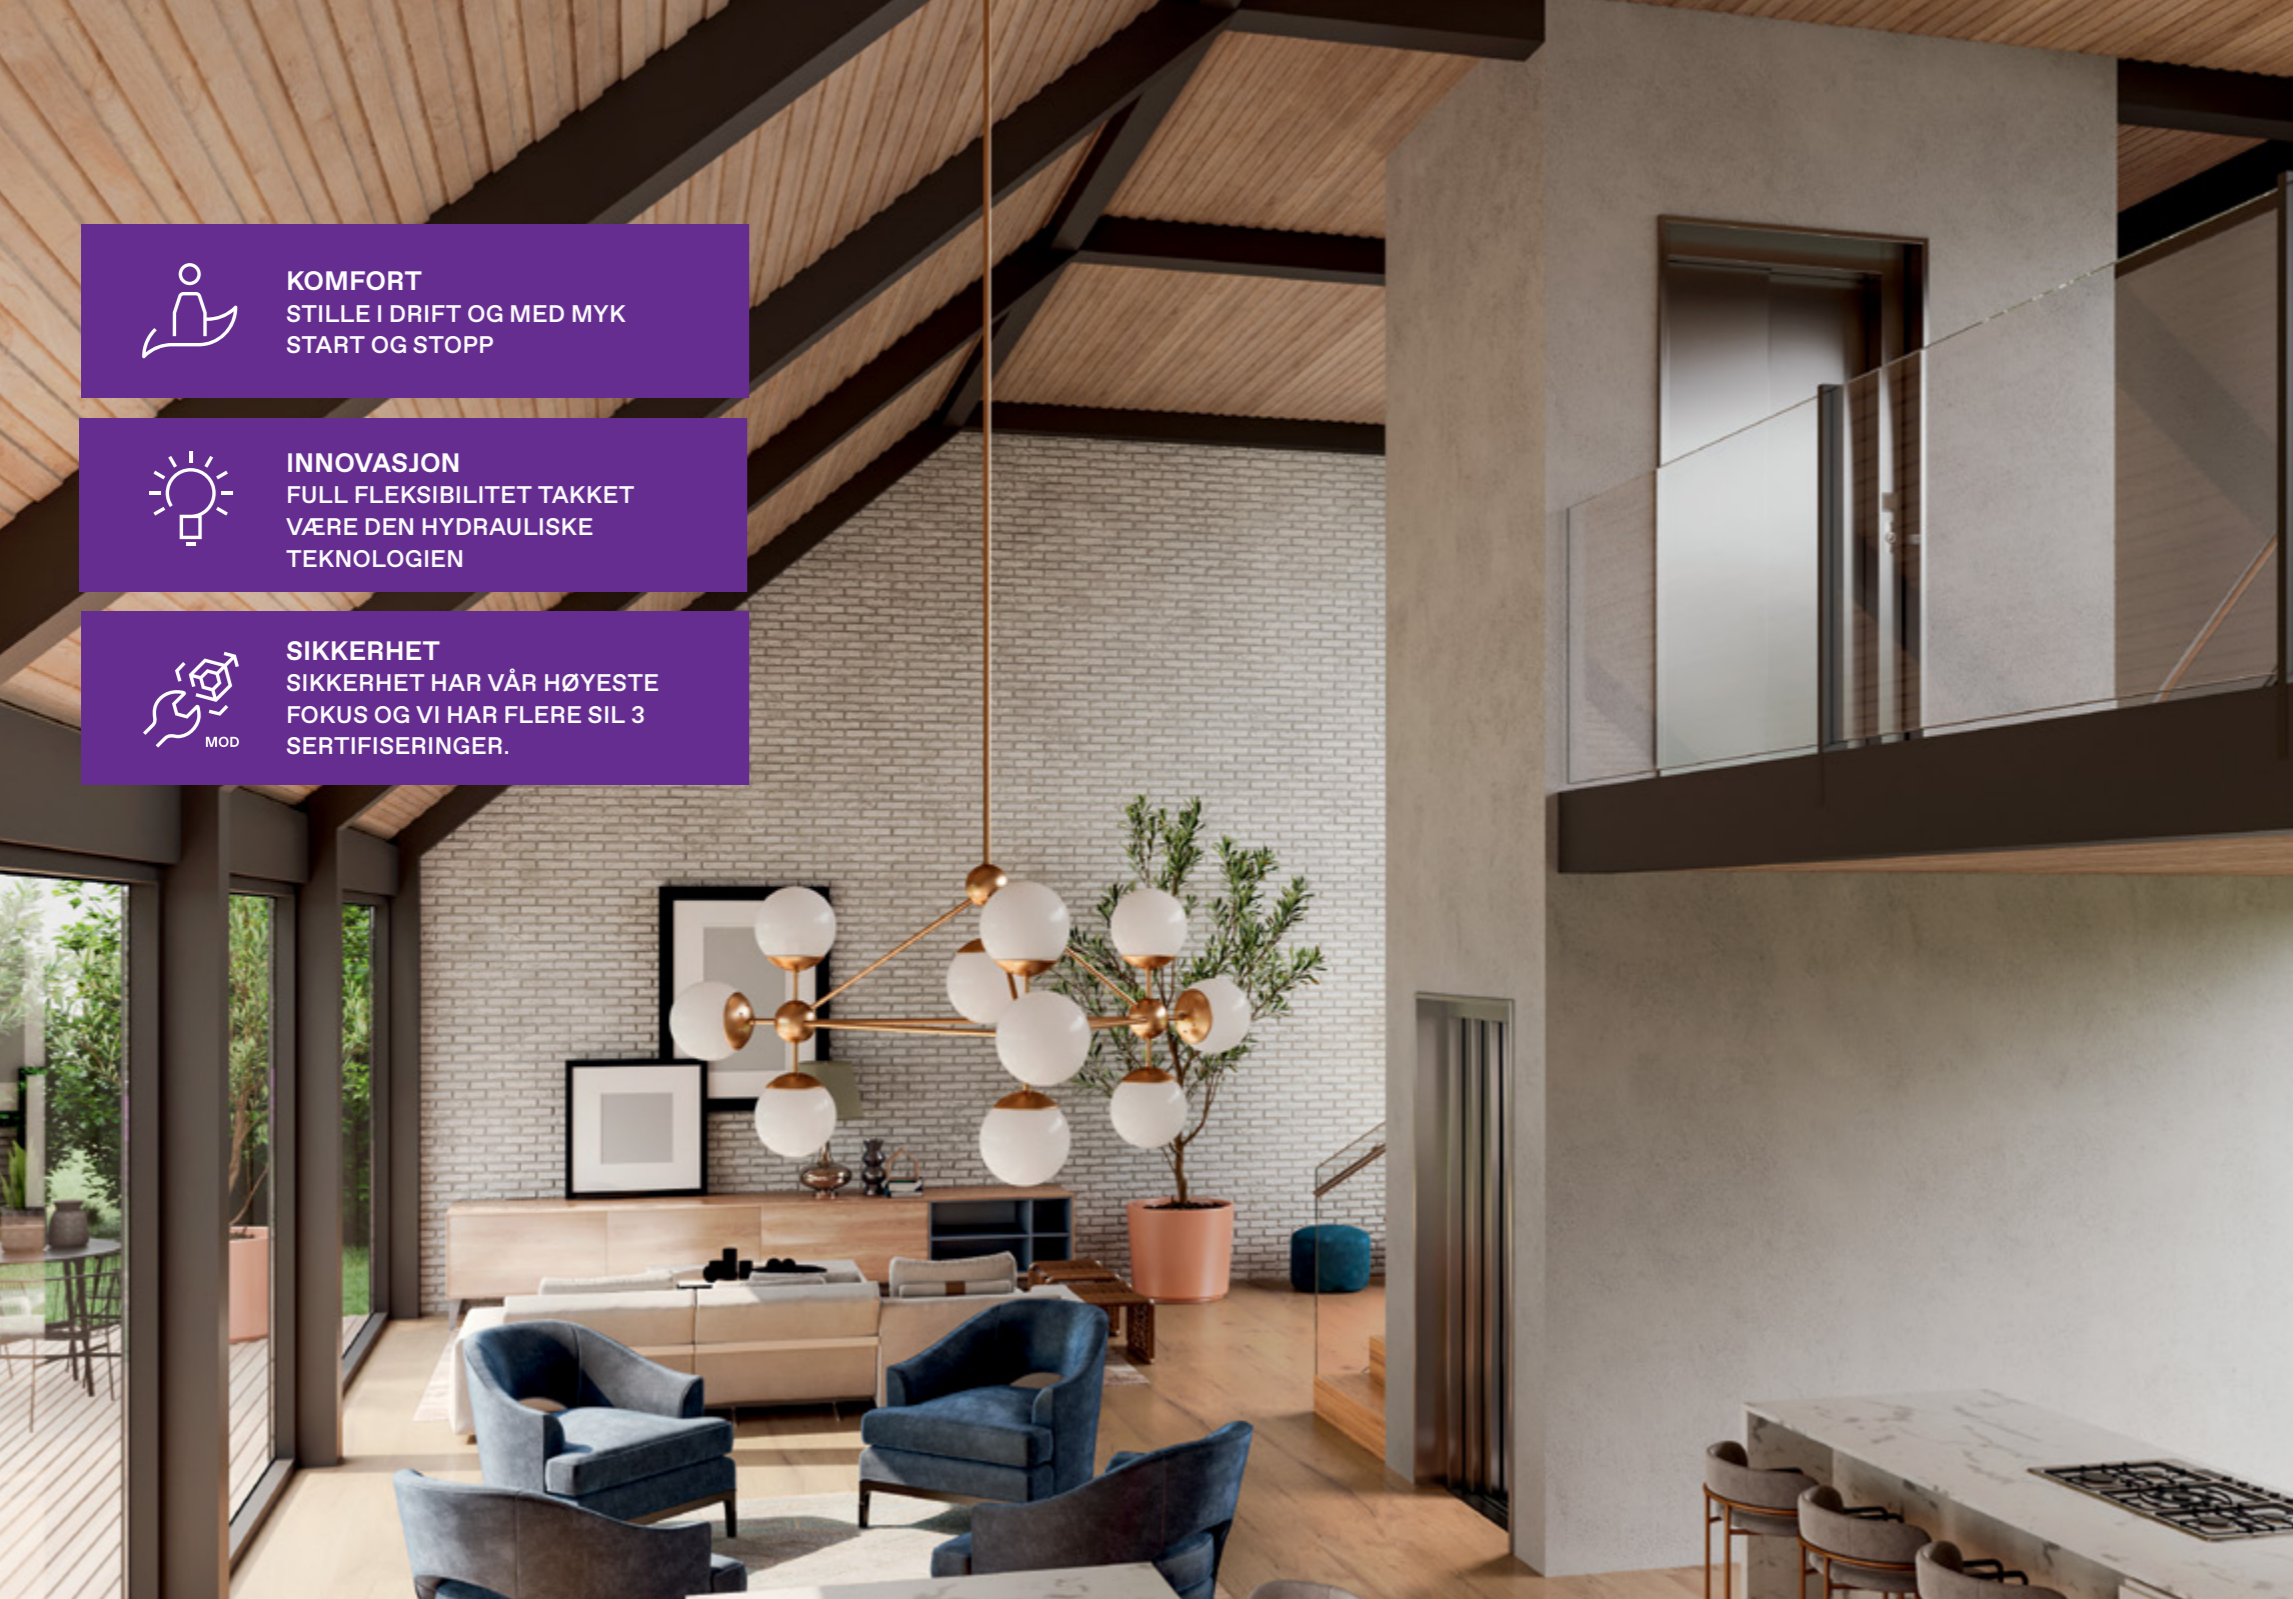

KOMFORT
STILLE I DRIFT OG MED MYK
START OG STOPP

INNOVASJON
FULL FLEKSIBILITET TAKKET
VÆRE DEN HYDRAULISKE
TEKNOLOGIEN

SIKKERHET
SIKKERHET HAR VÅR HØYESTE
FOKUS OG VI HAR FLERE SIL 3
SERTIFISERINGER.

1 H200 har forhåndsdefinerte oppsett, men kan tilpasses til den minste detalj. Man kan velge 4 forskjellige kabintyper: med tak, kabin uten dører, kabin med foldedører og kabin med teleskopdører.

2 Kabinen med teleskopdører er en lukket kabin som er beskyttet av en fotocelle eller man kan velge en fotocelle-list i fullhøyde. Dørene kan også være panoramiske med sideglidning i 2 eller 3 paneler eller med sentral åpning i 4 paneler. Tilgjengelig med laminerte vegger, RAL-farget eller rustfritt stål.

3 Kabinen med foldedører er en lukket kabin som er utstyrt med automatiske foldedører kombinert med klassiske slagdører på repos. Dørene kan leveres RAL-farget eller i rustfritt stål. De kan også velges med glass/panoramautsikt.

4 Kabin uten dører kan leveres med klassiske slagdører og med en eller to ankomster i samme etasje. Tilgjengelig med laminerte vegger, RAL-farget eller rustfritt stål.