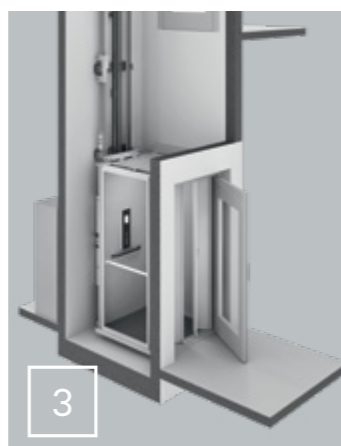

KOMFORT
STILLE I DRIFT OG MED MYK
START OG STOPP

INNOVASJON
FULL FLEKSIBILITET TAKKET
VÆRE DEN HYDRAULISKE
TEKNOLOGIEN

SIKKERHET
SIKKERHET HAR VÅR HØYESTE
FOKUS OG VI HAR FLERE SIL 3
SERTIFISERINGER.

1 H200 har forhåndsdefinerte oppsett, men kan tilpasses til den minste detalj. Man kan velge 4 forskjellige kabintyper: med tak, kabin uten dører, kabin med foldedører og kabin med teleskopdører.

2 Kabinen med teleskopdører er en lukket kabin som er beskyttet av en fotocelle eller man kan velge en fotocelle-list i fullhøyde. Dørene kan også være panoramiske med sideglidning i 2 eller 3 paneler eller med sentral åpning i 4 paneler. Tilgjengelig med laminerte vegger, RAL-farget eller rustfritt stål.

3 Kabinen med foldedører er en lukket kabin som er utstyrt med automatiske foldedører kombinert med klassiske slagdører på repos. Dørene kan leveres RAL-farget eller i rustfritt stål. De kan også velges med glass/panoramautsikt.

4 Kabin uten dører kan leveres med klassiske slagdører og med en eller to ankomster i samme etasje. Tilgjengelig med laminerte vegger, RAL-farget eller rustfritt stål.

1

2

3

4

Velg kabin med foldedør, teleskopdør eller svingdør

H200 kommer i mer enn 200 planløsninger

Maksvekt avhenger av størrelse på plattformen

230V 1 fas